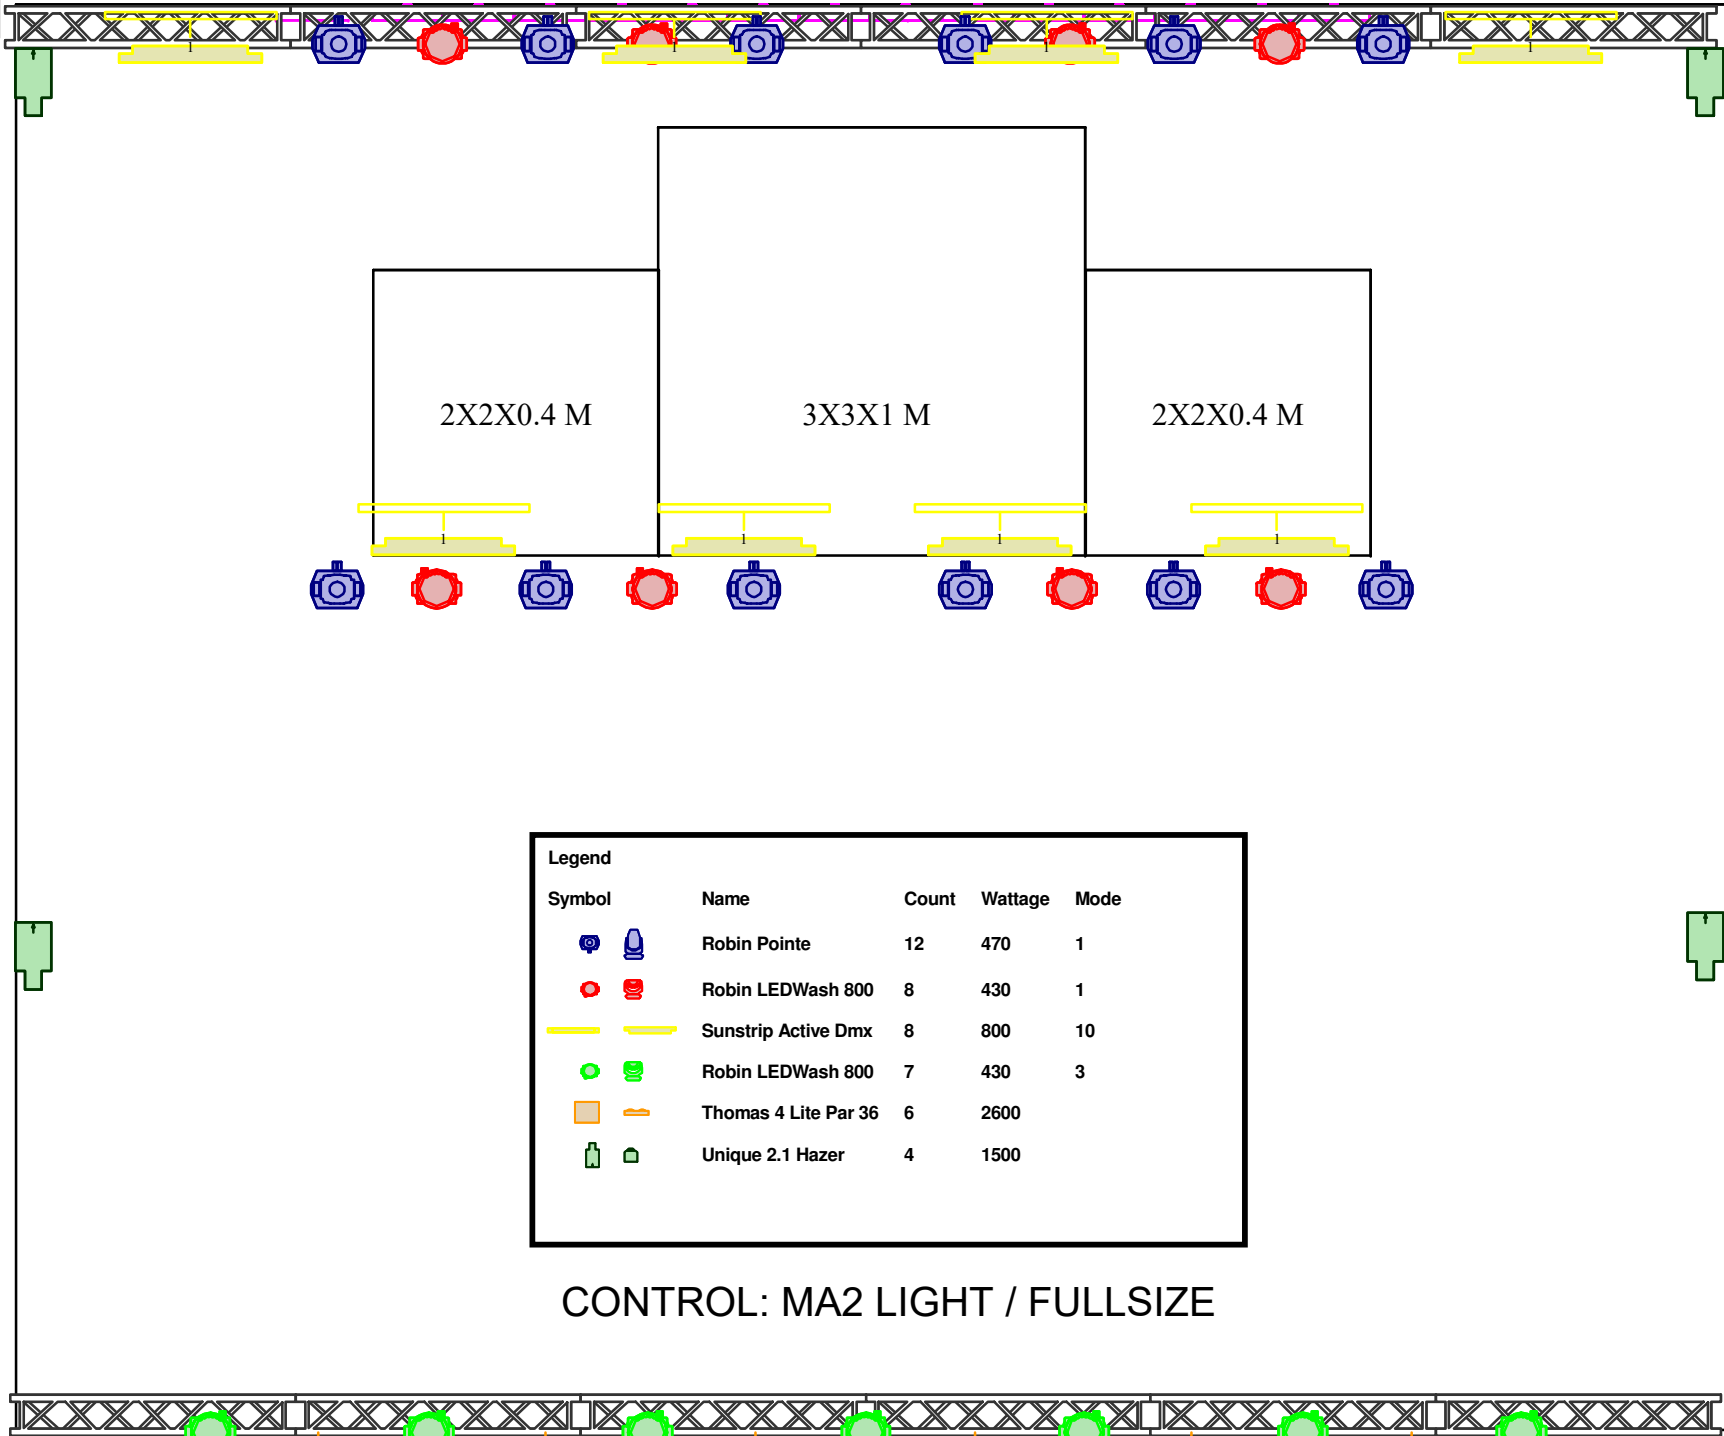

Legend

Symbol	Name	Count	Wattage	Mode
	Robin Pointe	12	470	1
	Robin LEDWash 800	8	430	1
	Sunstrip Active Dmx	8	800	10
	Robin LEDWash 800	7	430	3
	Thomas 4 Lite Par 36	6	2600	
	Unique 2.1 Hazer	4	1500	

CONTROL: MA2 LIGHT / FULLSIZE