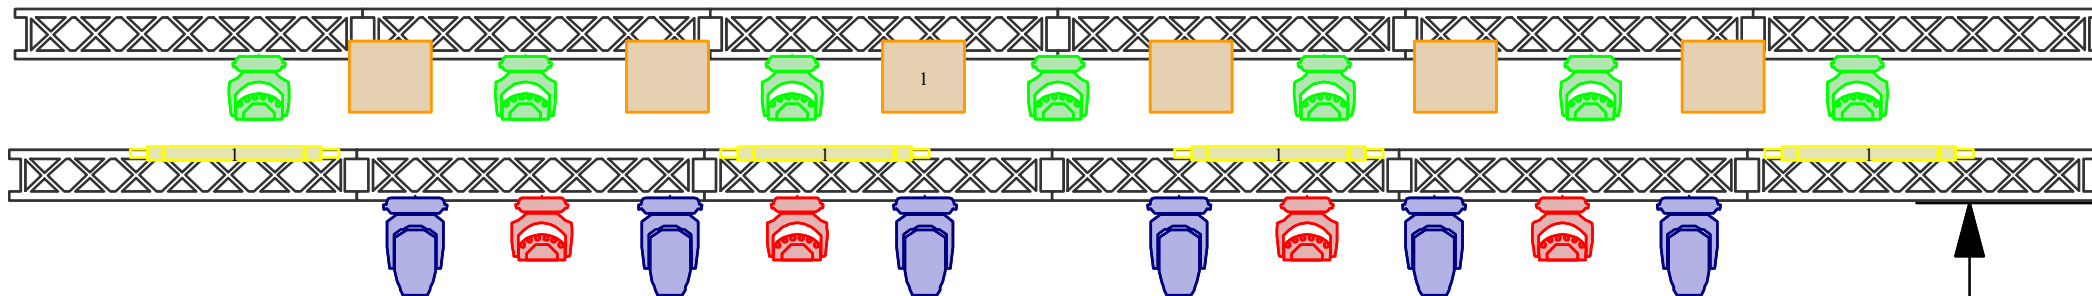

## ZASADY OGÓLNE

1. MINIMALNY WYMIAR SCENY 10X8
2. WYMIAR PODESTÓW 1szt 3x3x1m ze schodami oraz 2x 2x2x0.4 m
3. FOH – USTAWIONY CENTRALNIE W OSI SCENY NA PODWYŻSZENIU MIN 0,5M
4. SCENA OKOTAROWANA (EWENTUALNIE GĘSTA SIATKA) Z 3 STRON W KOLORZE CZARNYM
5. PROSIMY O ZACHOWANIE OGÓLNYCH ZASAD BHP – M.IN TAKICH JAK , SCHLUDNIE UŁOŻONE ORAZ ZABEZPIECZONE KABELE. LICZYMY RÓWNIEŻ NA WASZ UŚMIECH, A NIE KRAOWNIC. SCENA POWINNA BYĆ UZIEMIONA – (ODDZIELNIE PODESTY ODDZIELNIE KRATA) ORAZ WYPOZIOMOWANA.
6. WYMAGAMY OŚWIETLENIA SCHODÓW WEJŚCIOWYCH NA SCENĘ ORAZ WYKLEJENIA FRONTÓW SCENY TAŚMĄ FLUO
7. PŁYN W DYMIARKACH ORYGINALNY ORAZ BEZWONNY.
8. W PRZYPADKU UŻYCIA SIECI ART-NET PROSIMY O UŻYWANIE PROTOKOŁU 2.0.0.X
9. PROSIMY O ZAPEWNIENIE SKRĘTKI DO POŁĄCZENIA KONSOLETY OŚWIETLENIOWEJ Z KOMPUTEREM DO WIZUALI ORAZ KABLA XLR DO TC
10. CZAS MONTAŻU i PRÓBY – MINIMUM 2,5H
11. USTALENIA, ZMIANY RIDERU USTALAMY TYLKO I WYŁĄCZNIE W FORMIE MAILOWEJ MINIMUM 14 DNI PRZED PLANOWANYM KONCERTEM  
**BARTOSZ DZIADOWICZ** –[BARTEK@BLACKLIGHTDESIGN.PL](mailto:BARTEK@BLACKLIGHTDESIGN.PL)  
**PIOTR KOŚLIŃSKI** [FATI@BLACKLIGHTDESIGN.PL](mailto:FATI@BLACKLIGHTDESIGN.PL)
12. JEST MOŻLIWOŚĆ WYNAJĘCIA SPRZĘTU OŚWIETLENIOWEGO ORAZ KONSOLETY OD NAS.

CONTROL: MA2 LIGHT / FULLSIZE

7M

4M

5.5m

Legend

Symbol	Name	Count	Wattage	Mode
	Robin Pointe	12	470	1
	Robin LEDWash 800	8	430	1
	Sunstrip Active Dmx	8	800	10
	Robin LEDWash 800	7	430	3
	Thomas 4 Lite Par 36	6	2600	
	Unique 2.1 Hazer	4	1500	