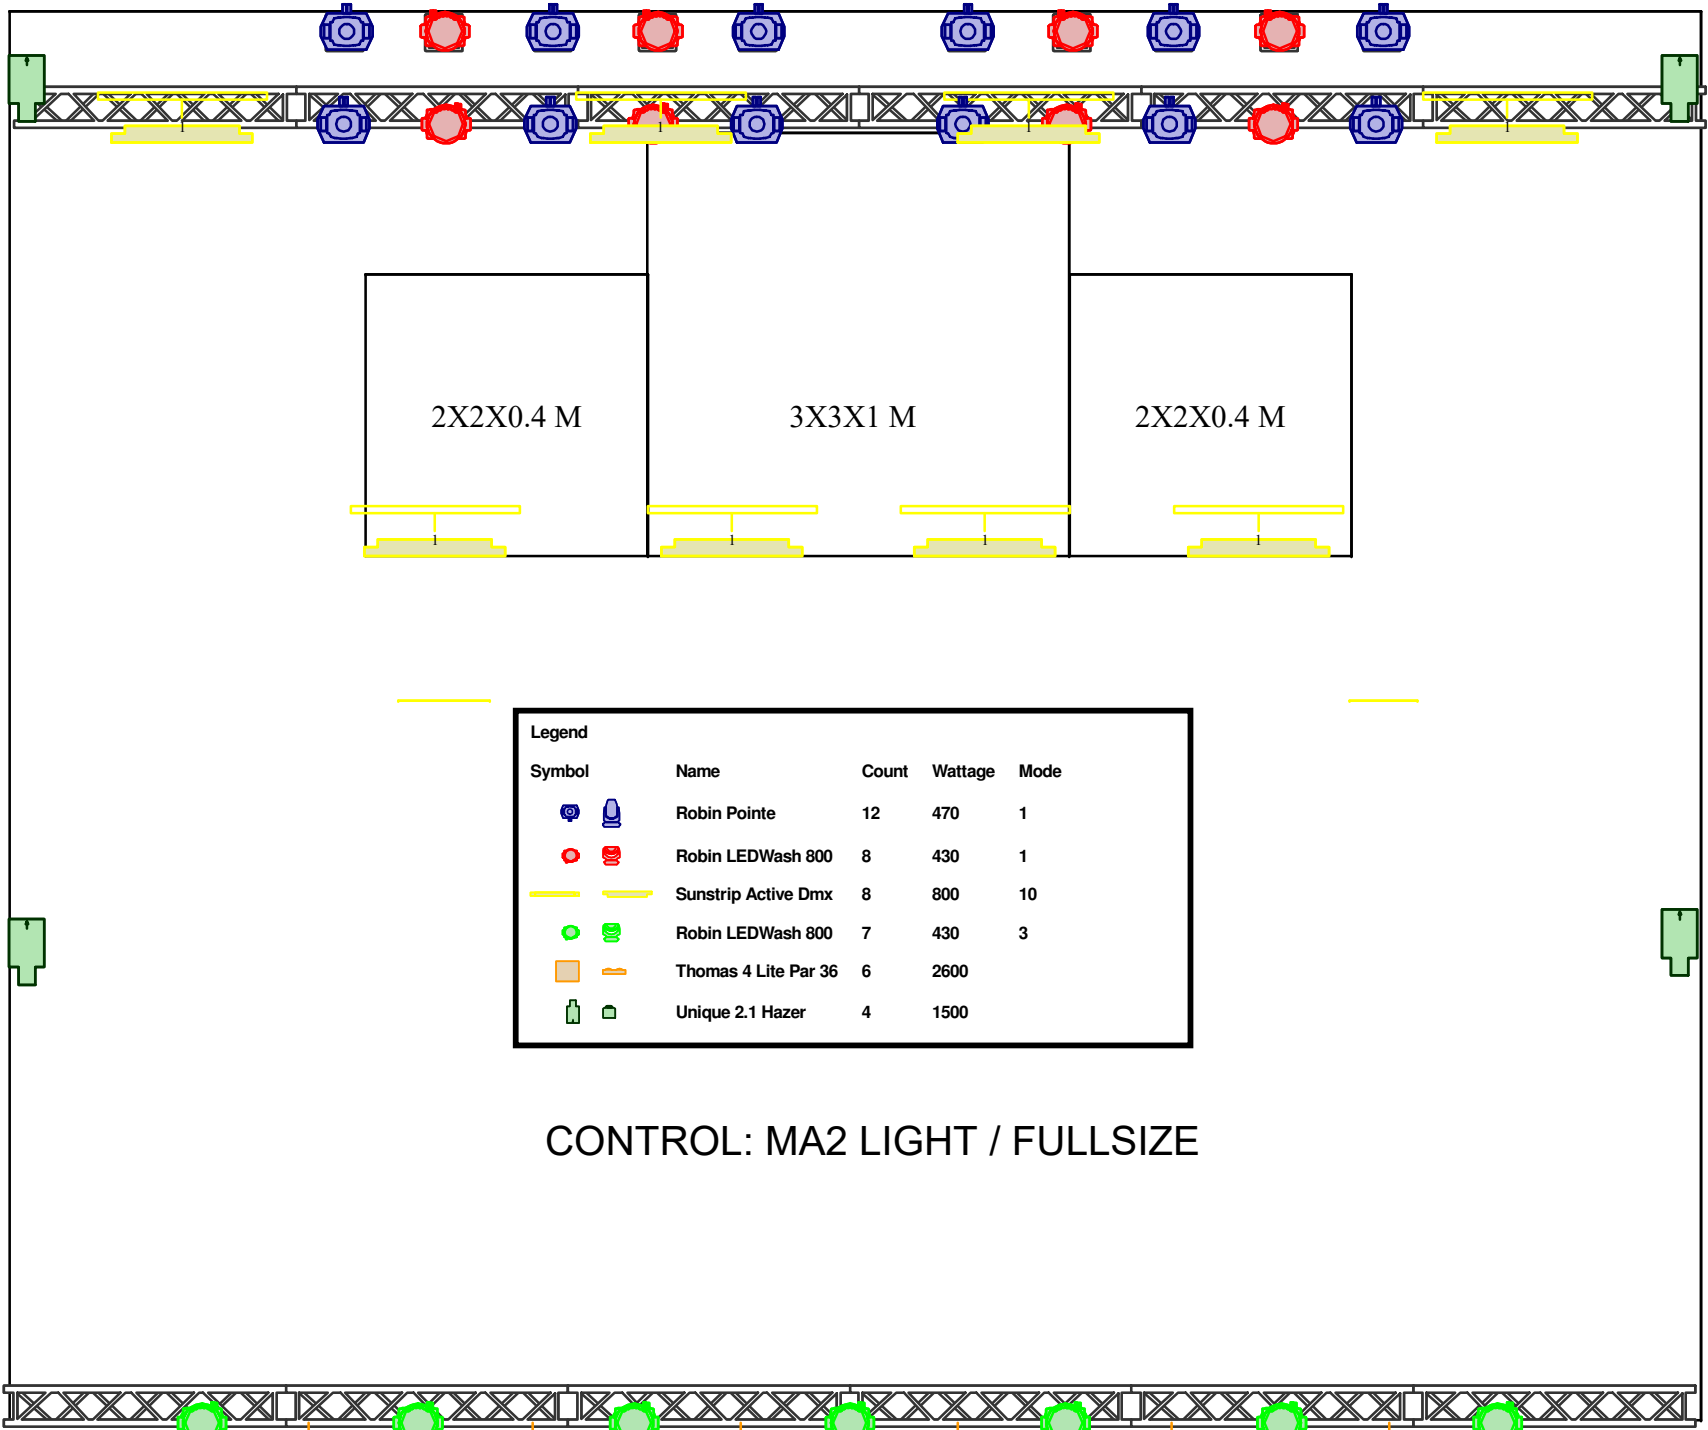

Legend

Symbol	Name	Count	Wattage	Mode
	Robin Point	12	470	1
	Robin LEDWash 800	8	430	1
	Sunstrip Active Dmx	8	800	10
	Robin LEDWash 800	7	430	3
	Thomas 4 Lite Par 36	6	2600	
	Unique 2.1 Hazer	4	1500	

CONTROL: MA2 LIGHT / FULLSIZE