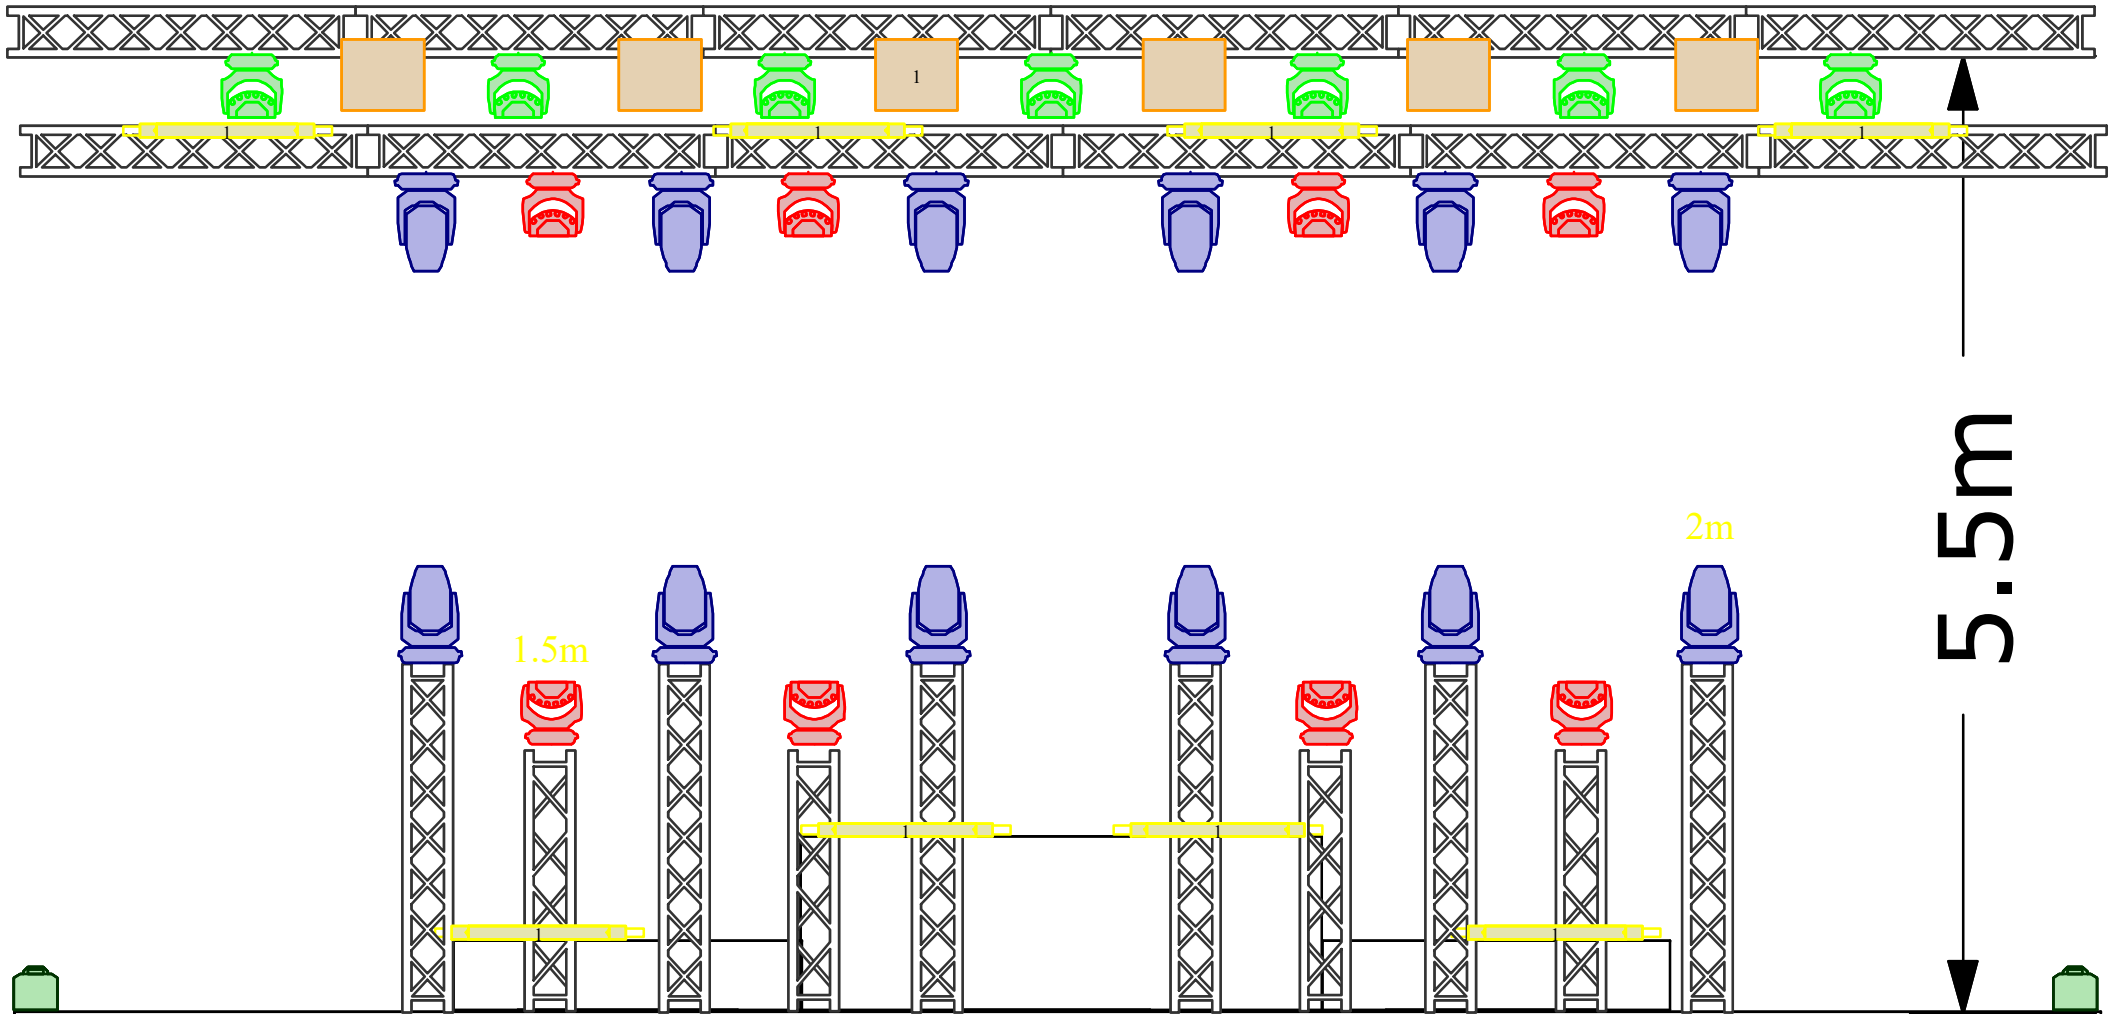

BLUE CAFÉ

LIGHT/ LED 2024 PLENER

ZASADY OGÓLNE

1. MINIMALNY WYMIAR SCENY 10X8
2. WYMIAR PODESTÓW 1szt 3x3x1m ze schodami oraz 2x 2x2x0.4 m
3. FOH – USTAWIONY CENTRALNIE W OSI SCENY NA PODWYŻSZENIU MIN 0,5M
4. SCENA OKOTAROWANA (EWENTUALNIE GĘSTA SIATKA) Z 3 STRON W KOLORZE CZARNYM
5. PROSIMY O ZACHOWANIE OGÓLNYCH ZASAD BHP – M.IN TAKICH JAK , SCHLUDNIE UŁOŻONE ORAZ ZABEZPIECZONE KABELE. LICZYMY RÓWNIEŻ NA WASZ UŚMIECH, A NIE KRAOWNIC. SCENA POWINNA BYĆ UZIEMIONA – (ODDZIELNIE PODESTY ODDZIELNIE KRATA) ORAZ WYPOZIOMOWANA.
6. WYMAGAMY OŚWIETLЕНИЯ SCHODÓW WEJŚCIOWYCH NA SCENĘ ORAZ WYKLEJENIA FRONTÓW SCENY TAŚMĄ FLUO
7. DWIE TABLICZKI KINDER CZEKOLADY SCHOWANE W SZUFLADZIE KONSOLETY OŚWIETLENIOWEJ
8. PŁYN W DYMIARKACH ORYGINALNY ORAZ BEZWONNY.
9. W PRZYPADKU UŻYCIA SIECI ART-NET PROSIMY O UŻYWANIE PROTOKOŁU 2.0.0.X
10. PROSIMY O ZAPEWNIENIE SKRĘTKI DO POŁĄCZENIA KONSOLETY OŚWIETLENIOWEJ Z KOMPUTEREM DO WIZUALI ORAZ KABLA XLR DO TC
11. CZAS MONTAŻU i PRÓBY – MINIMUM 2,5H
12. USTALENIA, ZMIANY RIDERU USTALAMY TYLKO I WYŁĄCZNIE W FORMIE MAILOWEJ MINIMUM 14 DNI PRZED PLANOWANYM KONCERTEM
BARTOSZ DZIADOWICZ –BARTEK@BLACKLIGHTDESIGN.PL
PIOTR KOŚLIŃSKI FATI@BLACKLIGHTDESIGN.PL
13. JEST MOŻLIWOŚĆ WYNAJĘCIA SPRZĘTU OŚWIETLENIOWEGO ORAZ KONSOLETY OD NAS.

CONTROL: MA2 LIGHT / FULLSIZE

Legend				
Symbol	Name	Count	Wattage	Mode
	Robin Pointe	12	470	1
	Robin LEDWash 800	8	430	1
	Sunstrip Active Dmx	8	800	10
	Robin LEDWash 800	7	430	3
	Thomas 4 Lite Par 36	6	2600	
	Unique 2.1 Hazer	4	1500	